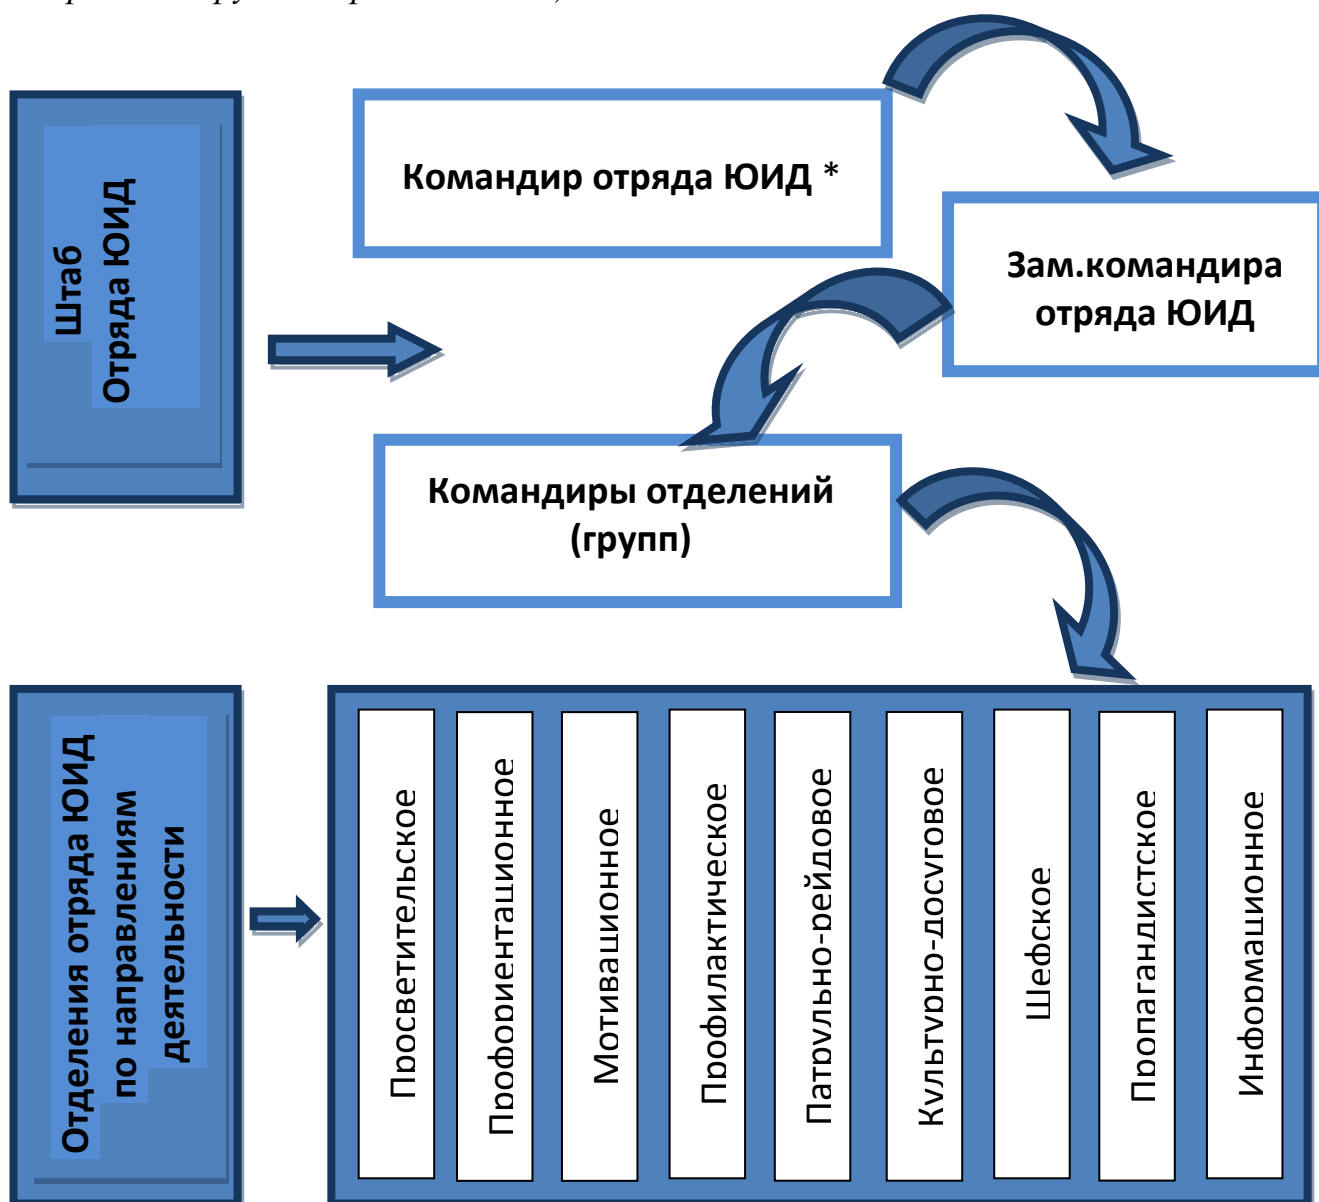

СТРУКТУРА ОТРЯДА ЮИД

(в структуру отряда входит: штаб отряда ЮИД и отделения (группы) по направлениям работы, реализуемым в конкретном отряде. Количество ребят в группах произвольное)

**в малочисленных отрядах избирается только командир*

*** допускается объединение нескольких направлений деятельности в одном отделении*